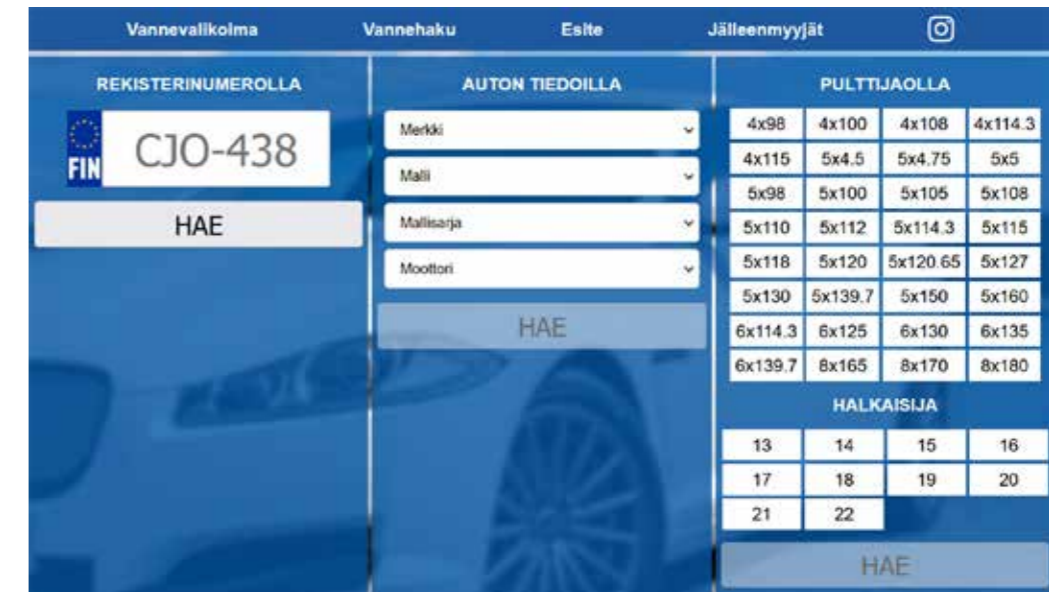

- Löydät vanteet nopeasti eri hakutavoilla
- Näet saatavuustiedot heti
- Voit tarkistaa sopivuudet autokohtaisesti rekisteriotteen pyöriin verraten

Halutessasi voit vertailla vanteen sijoittumista akselilla suhteessa rekisteriotteen alkuperäiskokoon klikkaamalla ET-lukua. Ensimmäisellä klikkauksella näet vertailun etuakselille ja toisella taka-akselille.