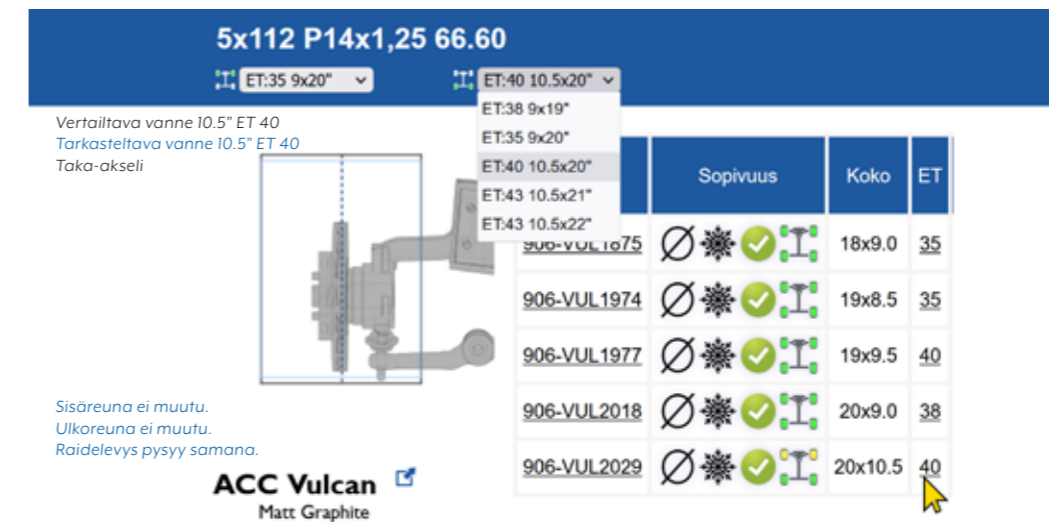

- Löydät vanteet nopeasti eri hakutavoilla
- Näet saatavuustiedot heti
- Voit tarkistaa sopivuudet autokohtaisesti rekisteriotteen pyöriin verraten

Halutessasi voit vertailla vanteen sijoittumista akselilla suhteessa rekisteriotteen alkuperäiskokoon klikkaamalla ET-lukua. Ensimmäisellä klikkauksella näet vertailun etuakselille ja toisella taka-akselille.